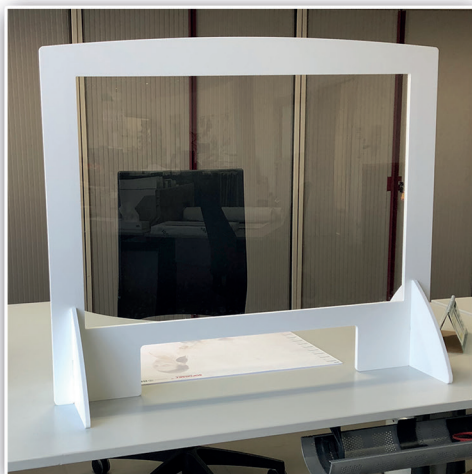

Transparante preventieschermen

Geschikt voor balies, toonbanken, tussenschotten voor bureauscheidingswanden enz.
Een kant-en-klaar safety pakket om zowel hangend als staand direct te kunnen monteren.

Preventiescherm

800 mm x 1150 mm
met 2 steunen
uitsparing onderaan

139,50 euro

prijs excl. btw

korting bij meerdere aantallen

Budget preventiescherm

800 mm x 950 mm
met 2 steunen
uitsparing onderaan

98,50 euro

prijs excl. btw